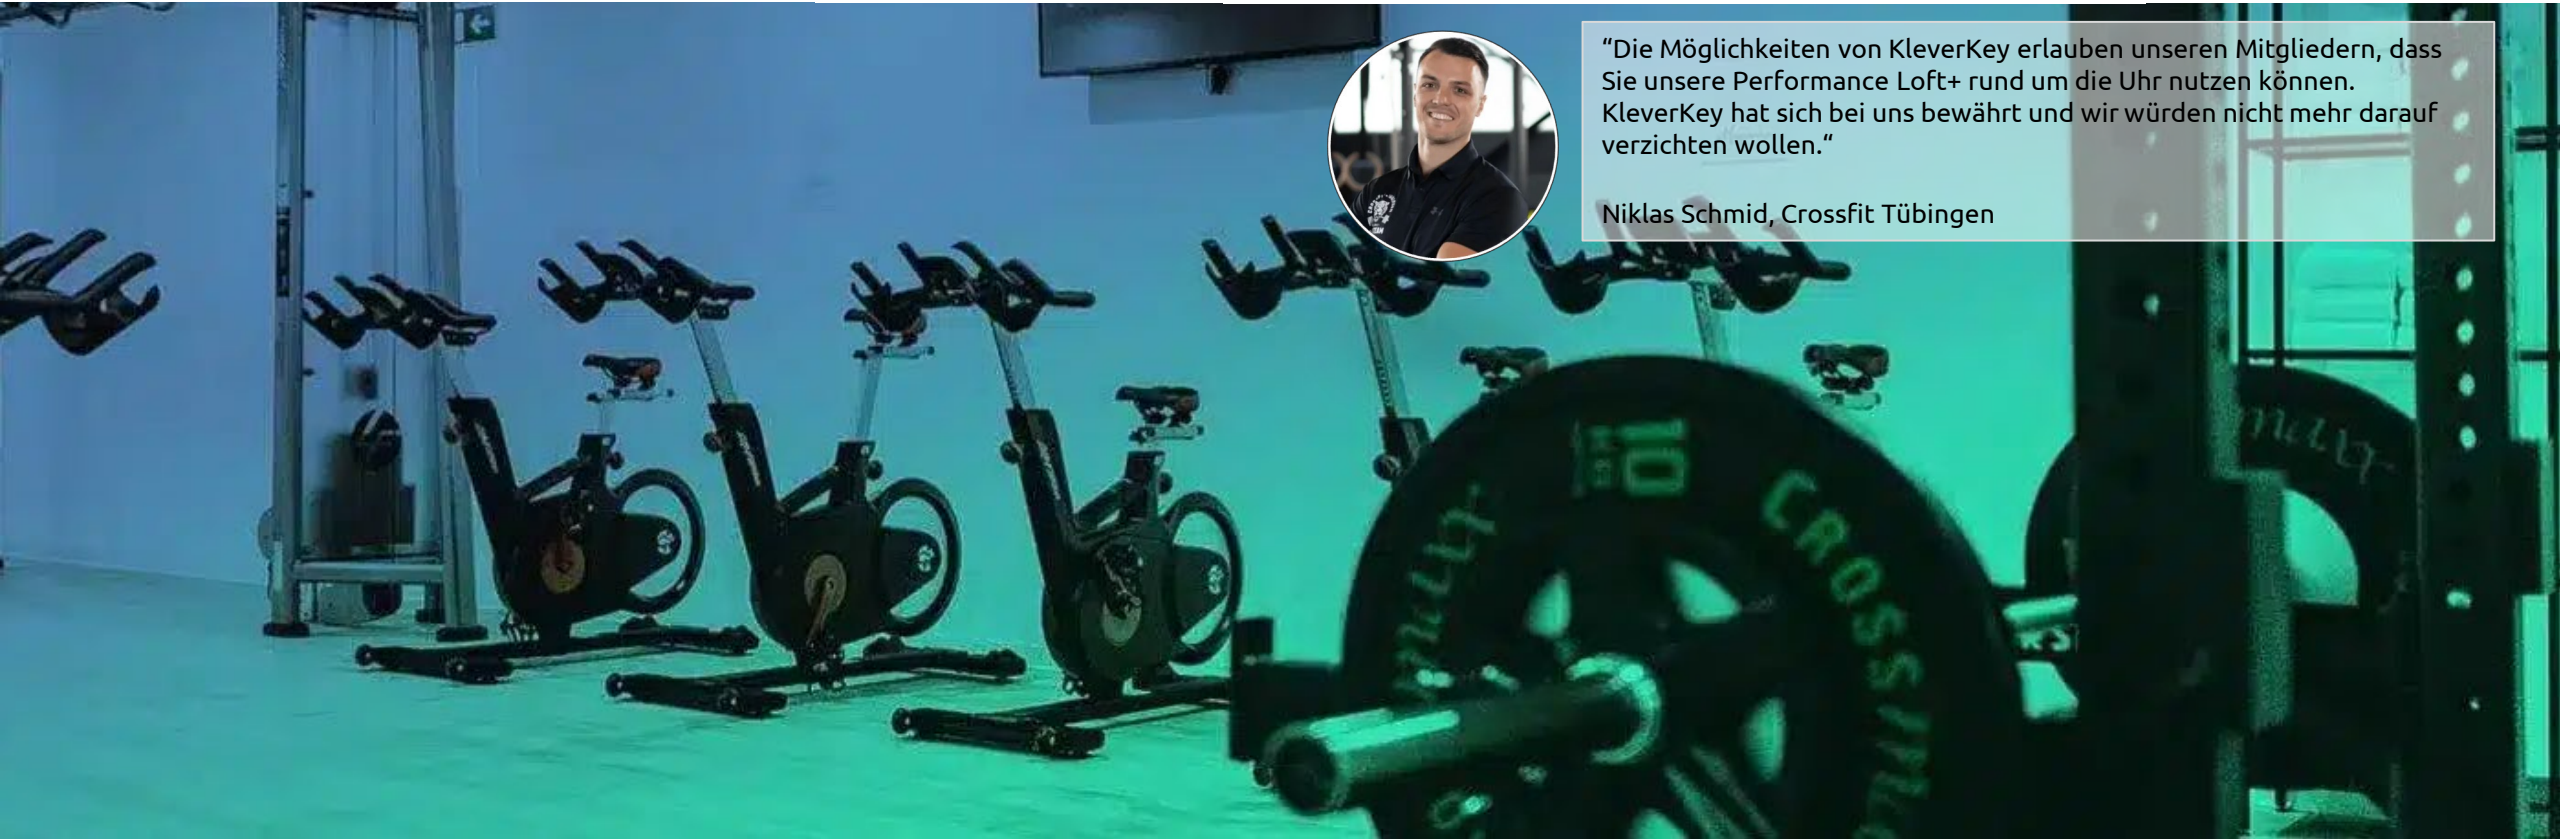

“Die Möglichkeiten von KleverKey erlauben unseren Mitgliedern, dass Sie unsere Performance Loft+ rund um die Uhr nutzen können. KleverKey hat sich bei uns bewährt und wir würden nicht mehr darauf verzichten wollen.”

Niklas Schmid, Crossfit Tübingen

“Dank KleverKey können unsere Mitglieder jetzt auch ausserhalb der regulären Öffnungszeiten unbegleitet im Studio trainieren. Damit konnten wir die Mitgliederzufriedenheit und sogar den Umsatz erhöhen. KleverKey können wir für Fitnessstudios vorbehaltlos empfehlen.”

Mark Bitzer, CrossFit Albstadt

“Wir haben uns verschiedene Möglichkeiten der Zutrittskontrolle für unsere Anlage angeschaut. Das Preis-Leistungs-Verhältnis von KleverKey hat uns überzeugt. Der Betrieb des Systems hat die Erwartungen noch übertroffen.”

Florian Roth, GrindelBoulder