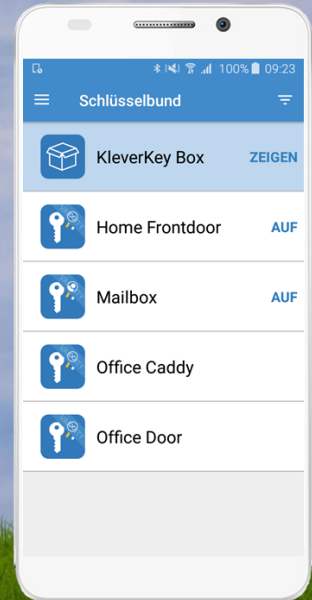

KleverKey Berechtigungs-Managementsystem. Sicher, einfach und digital.

KleverKey schützt und öffnet ihre Welt über KleverKey App & Cloud. Mit dem KleverKey Berechtigungs-Managementsystem verwalten Sie zentral die Schlüssel und Berechtigungen von Ihrem Büro aus ohne physische Schlüsselübergabe.

- Verwalten Sie die Zugänge Ihrer Mieter mit KleverKey Cloud.
- Berechtigungen erteilen oder entziehen, einfach und sicher durch Verschlüsselung aller übertragenen Daten
- Kostenersparnis beim Schlüsselmanagement
- Schutz der Privatsphäre durch Schweizer Datenschutzgesetze

Anwendungsmöglichkeiten: Verwaltung und Steuerung mit KleverKey

Haustüre

Garage &
Parking

Schlüssel-
Tresor

Briefkasten &
Paket-Box

Unsere Angebot

Cloud

- Verwaltung von Zugangsberechtigungen und temporären Zugängen von z.B. Handwerkern
- Hohe Sicherheitsstandards
- Serverstandort in der Schweiz

Mobile App ()

- Öffnen von Zugangspunkten wie Hauseingang oder Schlüsseltresor via App
- Alle Schlüssel immer und überall in der App vorhanden
- Anforderung von digitalen Schlüssel zu Zugangspunkten direkt vor Ort über App möglich