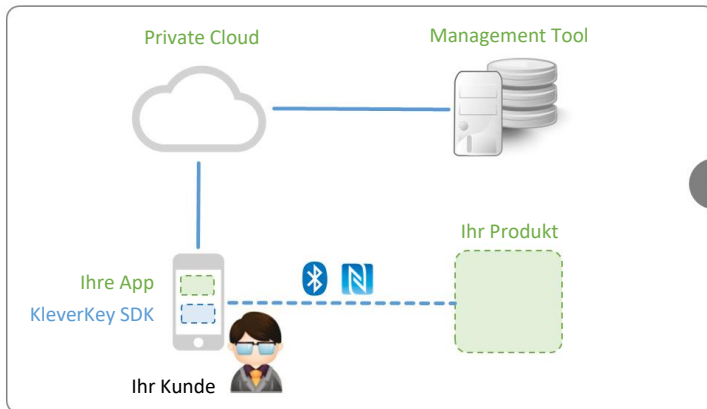

Vergiss deinen Schlüsselbund.
Du hast ja bereits ein Smartphone.

KleverKey schützt und öffnet ihre Welt über KleverKey App & Cloud. Sie können Schlüssel mit Mitarbeitern teilen (auch Familie, Freunde und Kollegen) oder temporäre Besucher einmalig einladen. Sie kontrollieren den Zugang zu ihrer Welt und Arbeitsumfeld.

- Steuerung der Zugangspunkte mit KleverKey auf dem Smartphone (Bluetooth & NFC)
- Austausch von Berechtigungen über KleverKey App oder Cloud, immer und überall.
- Hohe Sicherheit durch Verschlüsselung aller Daten
- Schutz der Privatsphäre durch Schweizer Datenschutzgesetze

1 Integrieren sie den KleverKey Controller in ihre Elektronik

2 Verwalten sie die Berechtigungen für ihr Produkt über die KleverKey Cloud

1 Registrieren sie ihre Produkte in der KleverKey Cloud

2 Verwalten sie die Berechtigungen für ihr Produkt über die KleverKey Cloud