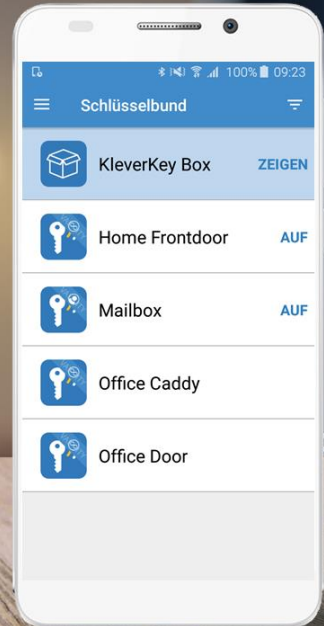

Vergiss deinen Schlüsselbund.
Du hast ja bereits ein Smartphone.

KleverKey schützt und öffnet ihre Welt über KleverKey App & Cloud. Sie können Schlüssel mit Mitarbeitern teilen (auch Familie, Freunde und Kollegen) oder temporäre Besucher einmalig einladen. Sie kontrollieren den Zugang zu ihrer Welt und Arbeitsumfeld.

- Steuerung der Zugangspunkte mit KleverKey auf dem Smartphone (Bluetooth & NFC)
- Austausch von Berechtigungen über KleverKey App oder Cloud, immer und überall.
- Hohe Sicherheit durch Verschlüsselung aller Daten
- Schutz der Privatsphäre durch Schweizer Datenschutzgesetze