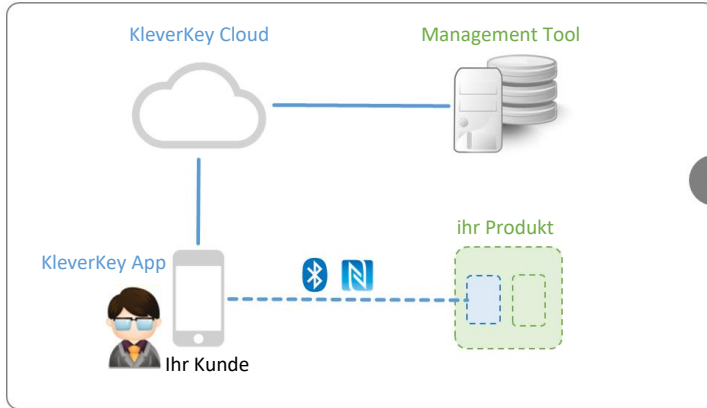

2 Verwalten sie die Berechtigungen für ihr Produkt über die KleverKey Cloud